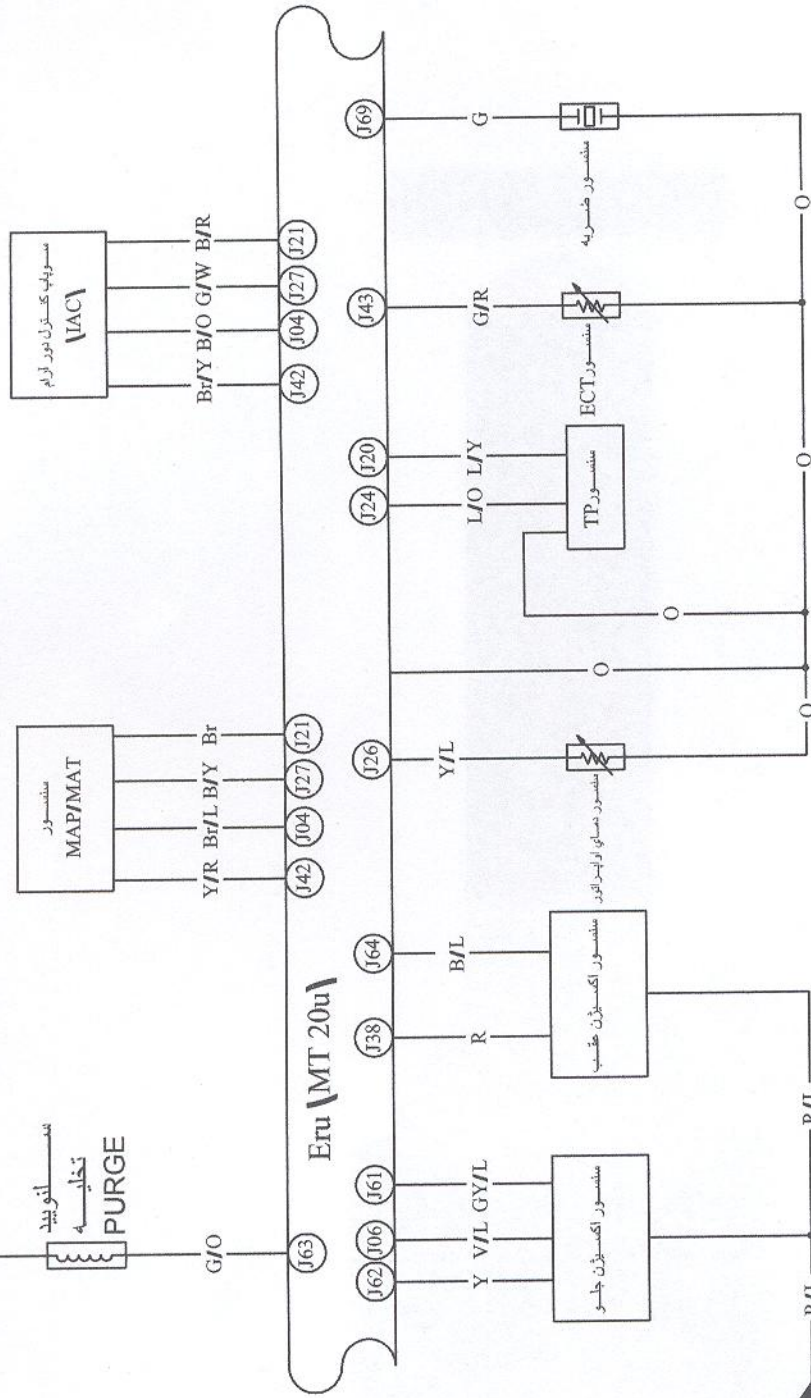

3-0140

بخش 1-0140
سورج استارت 5

بخش 1-0140
رله اصلی 64