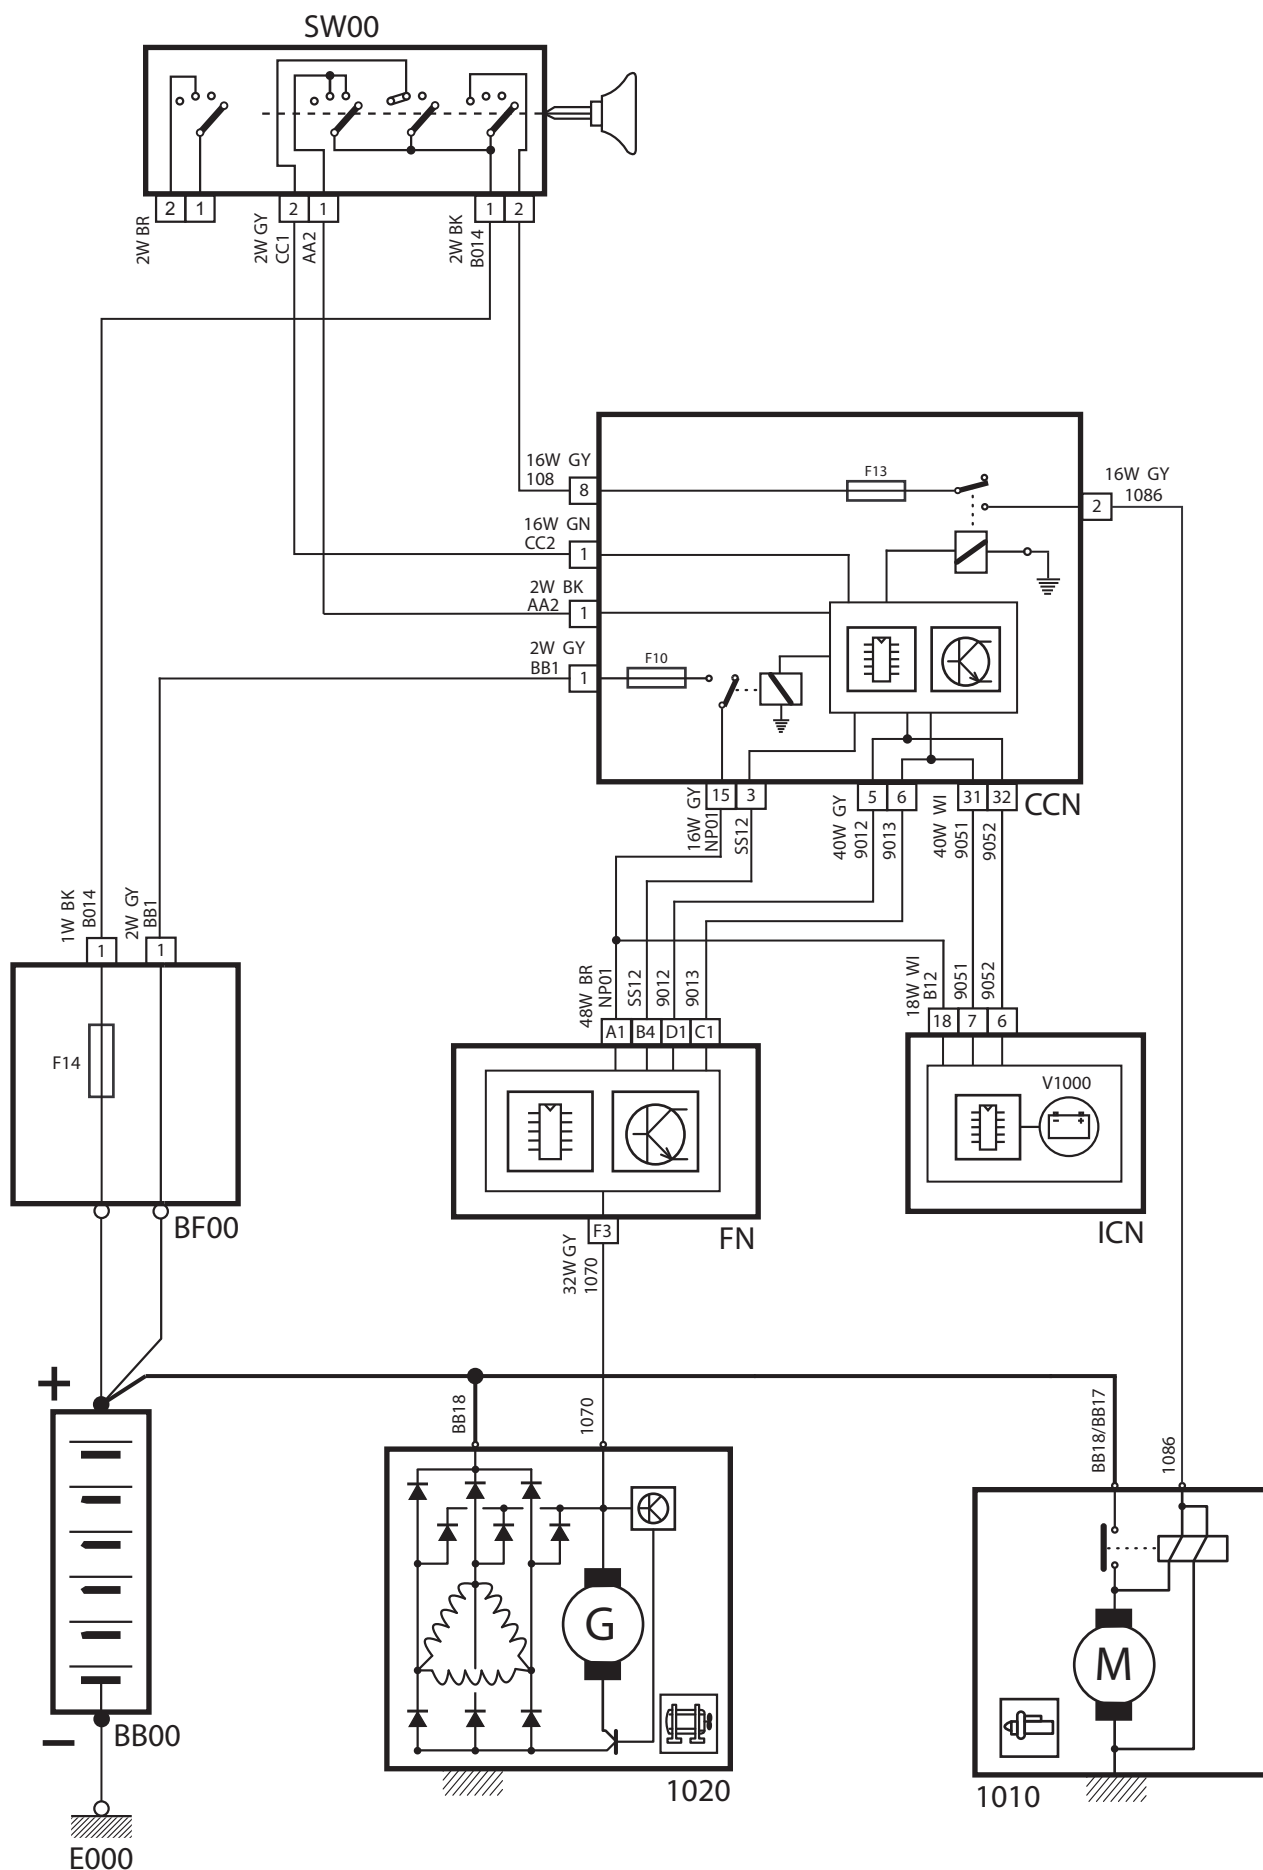

ALTERNATOR AND STARTER -SAMAND (LX,SOREN)(EF7,XU7,EFP)MUX

0801011

| شرح | كد |
|-------------------|------|
| باتري | BB00 |
| جعبه تقسيم | BB10 |
| جعبه فيوز | BF00 |
| جلوآمپر | 0004 |
| استارت | 1010 |
| آلترناتور | 1020 |
| ACU | 8618 |
| رله استارت | 1086 |
| نود مركزي | CCN |
| نمایشگر ج لو آمپر | ICN |
| يونيت نود جلويي | FN |

IC02C